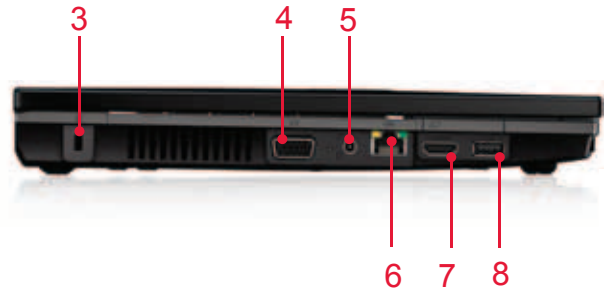

세 가지 다른 구성으로 사용 가능

Compaq 620/621 - 15.6형(39.6cm)

Compaq 420/421 - 14.0형(35.6cm)

Compaq 320/321 - 13.3형(33.8cm)

어떤 크기를 선택하든 밝고 선명하며 생생한 스크린 성능이 보장됩니다.

Compaq 620/621 노트북 PC
Compaq 420/421 노트북 PC
Compaq 320/321 노트북 PC

- | | |
|--|--|
| <ol style="list-style-type: none"> 1. 2MP 웹캠(옵션) 2. Compaq 620/621
- 15.6형(39.6cm) HD LED 백라이트 디스플레이
Compaq 420/421
- 14.0형(35.6cm) HD LED 백라이트 디스플레이
Compaq 320/321
- 13.3형(33.8cm) HD LED 백라이트 디스플레이 3. Kensington 잠금 장치 슬롯 4. VGA 포트 5. 전원 커넥터 6. RJ-45/이더넷 7. HDMI 포트 | <ol style="list-style-type: none"> 8. USB 2.0 포트 9. 광학 드라이브 10. RJ-11/모뎀 포트(옵션) 11. USB 2.0 포트 2개 12. 풀 사이즈 누수 지연 키보드 13. 스크롤 존 기능이 포함된 터치패드 14. 스테레오 마이크 입력 15. 스테레오 헤드폰/라인 출력 16. SD 카드 슬롯 17. 스피커 |
|--|--|