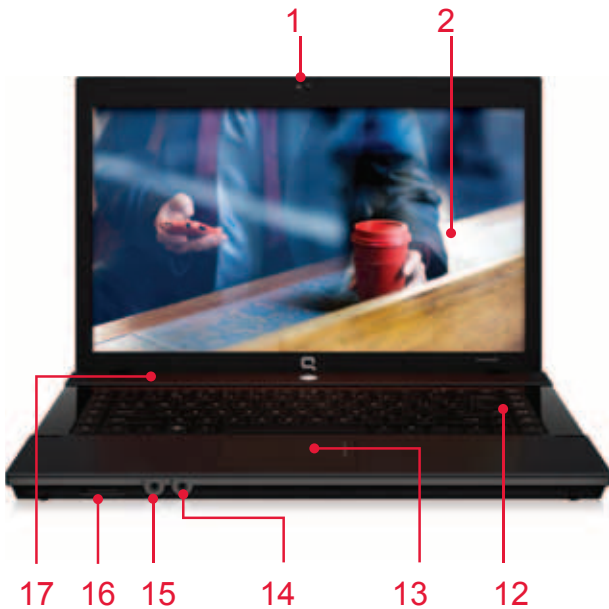

세 가지 다른 구성으로 사용 가능

Compaq 620/621 - 15.6형(39.6cm)

Compaq 420/421 - 14.0형(35.6cm)

Compaq 320/321 - 13.3형(33.8cm)

어떤 크기를 선택하든 밝고 선명하며 생생한 스크린 성능이 보장됩니다.

Compaq 620/621 노트북 PC
Compaq 420/421 노트북 PC
Compaq 320/321 노트북 PC

- | | |
|--|--|
| <ol style="list-style-type: none"> 1. 2MP 웹캠(옵션) 2. Compaq 620/621
- 15.6형(39.6cm) HD LED 백라이트 디스플레이
Compaq 420/421
- 14.0형(35.6cm) HD LED 백라이트 디스플레이
Compaq 320/321
- 13.3형(33.8cm) HD LED 백라이트 디스플레이 3. Kensington 잠금 장치 슬롯 4. VGA 포트 5. 전원 커넥터 6. RJ-45/이더넷 7. HDMI 포트 | <ol style="list-style-type: none"> 8. USB 2.0 포트 9. 광학 드라이브 10. RJ-11/모뎀 포트(옵션) 11. USB 2.0 포트 2개 12. 풀 사이즈 누수 지연 키보드 13. 스크롤 존 기능이 포함된 터치패드 14. 스테레오 마이크 입력 15. 스테레오 헤드폰/라인 출력 16. SD 카드 슬롯 17. 스피커 |
|--|--|